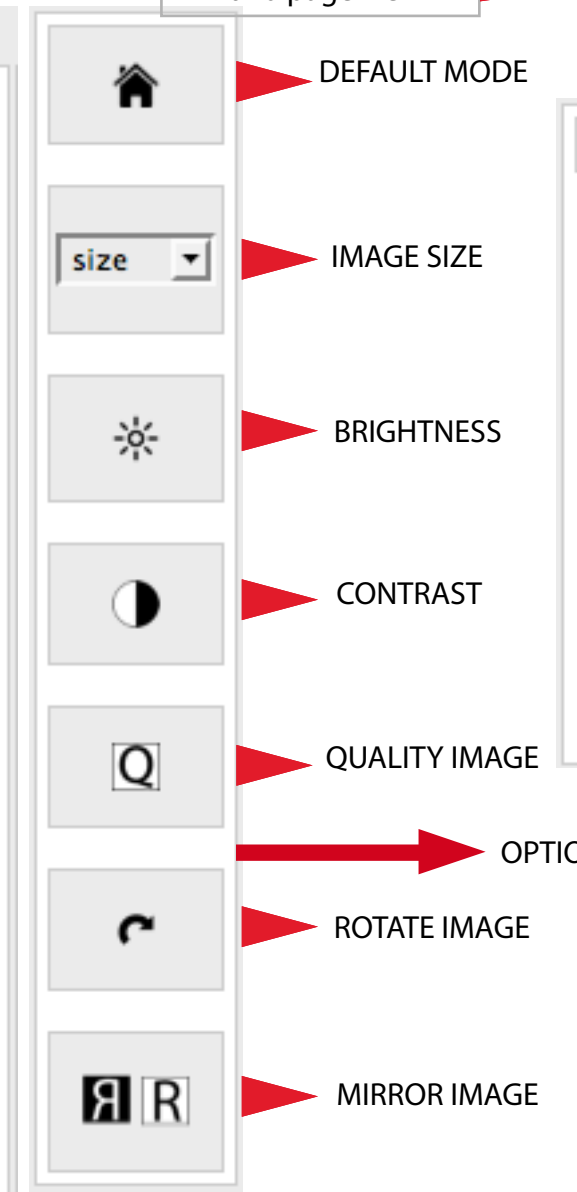

tocMode=thumbs

tocMode=none

Metadata: close

Author: Agricola, Georg
Title: Berckwerck Buch : darinn nicht allain alle Empter, Instrument, Gezeug und alles so zu diesem Handel gehörig mit figuren vorgebildet und klärlich beschriben ...
Year: 1580
Language: de
Number of pages: CCCCXCI S. : III.

<http://echo.mpiwg-berlin.mpg.de/ECHODOCUViewfull?mode=imagepath&url=/mpiwg/online/permanent/library/56C7UB52/pageimg> FULL URL
[mode=imagepath&url=/mpiwg/online/permanent/library/56C7UB52/pageimg](http://echo.mpiwg-berlin.mpg.de/ECHODOCUViewfull?mode=imagepath&url=/mpiwg/online/permanent/library/56C7UB52/pageimg) obligatory url parameter

pn=1

TITLE (AUTHOR, TITLE, YEAR)

DEFAULT MODE

IMAGE SIZE

BRIGHTNESS

CONTRAST

QUALITY IMAGE

OPTIONS WINDOW

ROTATE IMAGE

MIRROR IMAGE